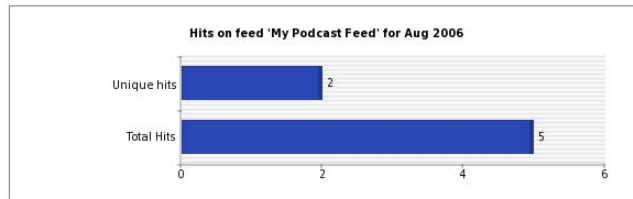

logged in as Gary Reid, [logout](#)
[Help](#) (SME License)

[Home](#) [Add New Feed](#) [Manage Feeds](#) [Statistics](#) [Tools](#) [Config](#)

Statistics for 'My Podcast Feed'

Manage Feed 20

- [View](#)
- [Validate](#)
- [Edit](#)
- [Delete](#)
- [Stats](#)
- [Add Item](#)

Statistics for 'My Podcast Feed'

Below are the statistics for feed *My Podcast Feed*

To see the statistics for a different feed [click here](#) and then click the statistics link under your chosen feed.

To download the whole history of this feed in excel format [click here](#)

To download outbound link click statistics in excel format [click here](#)

Copyright © 2006 Fedafi.com. All Rights Reserved.

Version 1.0.3 | [Licence](#) | [RSS 2.0](#)
Designed and Developed by [Fedafi](#)