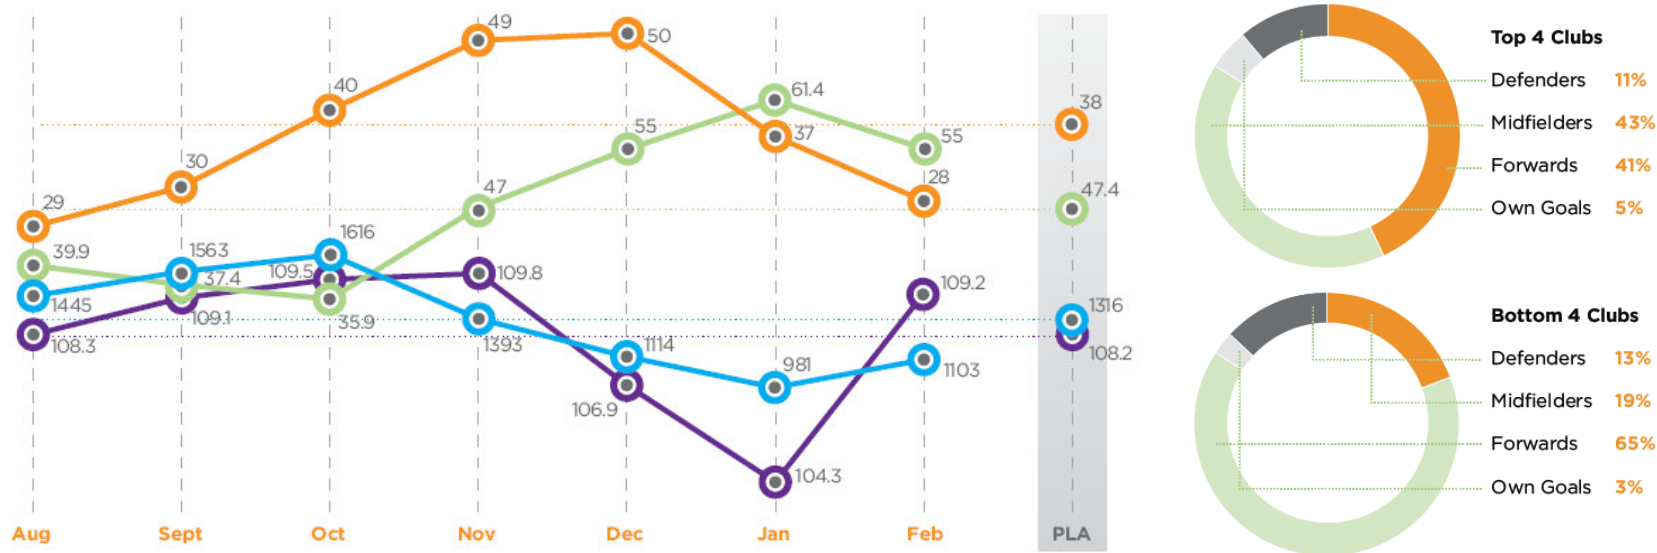

PEŁNIEJSZE ROZUMIENIE