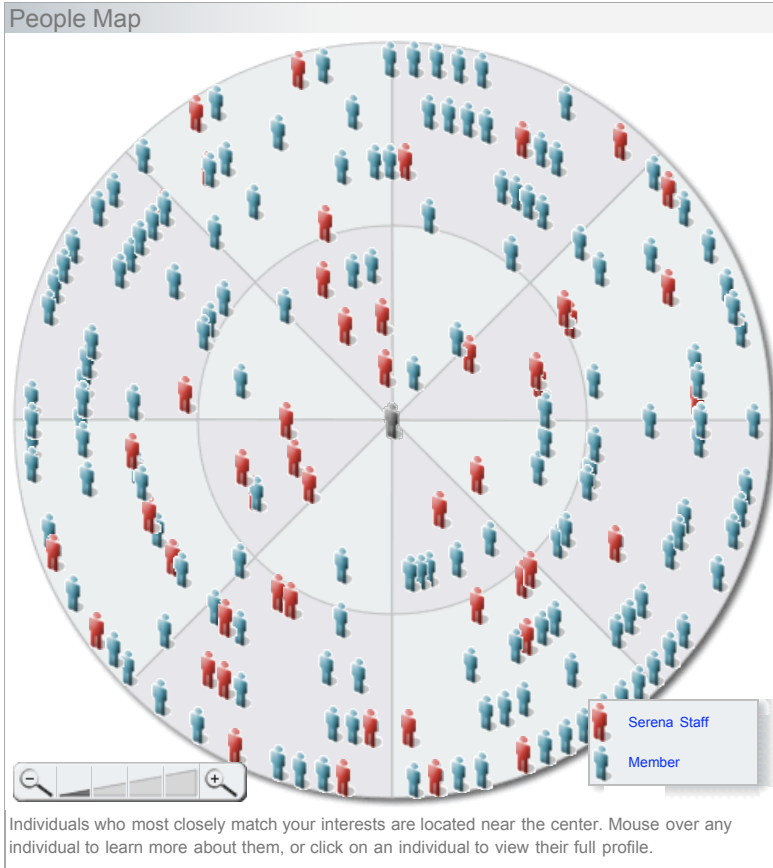

- [My Media](#)
- [Update My Files](#)
- [Update My Photo](#)

- [Groups](#)
- [View All Groups](#)
- [My Groups](#)
- [View Chat Rooms](#)

- [Blogs](#)
- [View All Bloggers](#)

- [Personal Info](#)
- [Update Personal Info](#)
- [Notification Preferences](#)

- [Invite A Colleague](#)
- [Logout](#)

[Contact Us](#)

Filter

Profile	Interests
▼ Primary Role	
Select All Unselect All	
<input checked="" type="checkbox"/> Customer	<input checked="" type="checkbox"/> Industry Watcher
<input checked="" type="checkbox"/> Partner	<input checked="" type="checkbox"/> Potential Customer
<input checked="" type="checkbox"/> Staff	
▼ Secondary Role	
Select All Unselect All	
<input checked="" type="checkbox"/> Application Administrator (e.g. TeamTrack administrator)	<input checked="" type="checkbox"/> Application Executive
<input checked="" type="checkbox"/> Application Owner	<input checked="" type="checkbox"/> Applications Development Manager
<input checked="" type="checkbox"/> Business Analyst	<input checked="" type="checkbox"/> Developer
<input checked="" type="checkbox"/> IT Manager	<input checked="" type="checkbox"/> Other
<input checked="" type="checkbox"/> Project Manager	<input checked="" type="checkbox"/> QA Manager
<input checked="" type="checkbox"/> Support	
▼ Company Name	
<input type="text" value="Search text"/>	
▼ Serena Products	
Select All Unselect All	
<input checked="" type="checkbox"/> Other	<input checked="" type="checkbox"/> Serena Builder™
<input checked="" type="checkbox"/> Serena ChangeMan® SSM	<input checked="" type="checkbox"/> Serena ChangeMan® ZDD
<input checked="" type="checkbox"/> Serena ChangeMan® ZMF	<input checked="" type="checkbox"/> Serena Collage®
<input checked="" type="checkbox"/> Serena Comparex®	<input checked="" type="checkbox"/> Serena Dimensions® CM
<input checked="" type="checkbox"/> Serena Dimensions®	<input checked="" type="checkbox"/> Serena Dimensions®