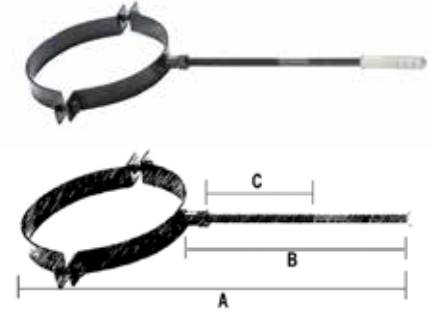

→ WALL BRACKET

Code	Description	Item No.	Ø	A	B	C
VITWBX	Wall Bracket x 5"	100166	125	290	100	50
VITWBX6	Wall Bracket x 6"	100167	150	310	100	50
VITWBX7	Wall Bracket x 7"	100168	175	335	100	50