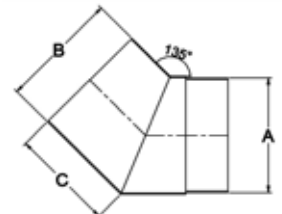

Code	Description	Item No.	Ø	A	B	C
VITBEND45X4	Bend 45 x 4" (No Door)	100175	100	99	102	120
VITBEND45X5	Bend 45 x 5" (No Door)	100176	125	123	126	130
VITBEND45X6	Bend 45 x 6" (No Door)	100177	150	149	152	135
VITBEND45X7	Bend 45 x 7" (No Door)	100178	175	177	180	145