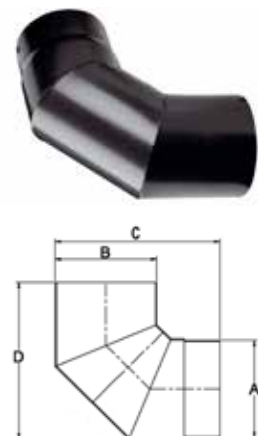

→ 90° BEND

Code	Description	Item No.	Ø	A	B	C	D
VITBEND90X4	Bend 90 x 4" (No Door)	100162	100	99	102	205	220
VITBEND90X5	Bend 90 x 5" (No Door)	100163	125	123	126	250	265
VITBEND90X6	Bend 90 X 6" (No Door)	100164	150	149	152	250	275
VITBEND90X7	Bend 90 x 7" (No Door)	100165	175	177	180	295	320