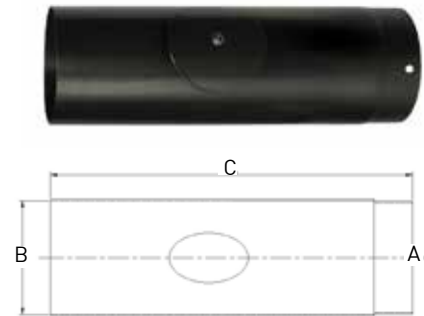

→ STRAIGHT LENGTHS WITH CLEANING DOOR

Code	Description	Item No.	Ø	A	B	C
VIT500X5WD	Pipe 500 x 5" c/w Door	100600	125	123	126	500
VIT1000X5WD	Pipe 1000 x 5" c/w Door	100601	125	123	126	1000
VIT500X6WD	Pipe 500 x 6" c/w Door	100602	150	149	152	500
VIT1000X6WD	Pipe 1000 x 6" c/w Door	100603	150	149	152	1000
VIT500X7WD	Pipe 500 x 7" c/w Door	100604	175	177	180	500
VIT1000X7WD	Pipe 1000 x 7" c/w Door	100605	175	177	180	1000